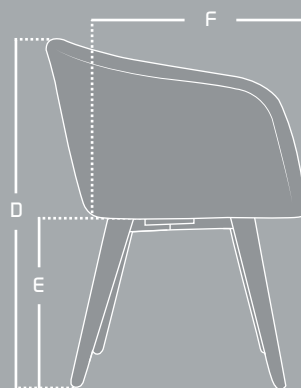

VARIABLES

CARACTERÍSTICAS

Poltrona tapizada en colores importados o textiles nacionales

Base de madera flor morado de 4 apoyos.

MEDIDAS

ITEM	MÁX	MIN
A	61 cm	—
B	50 cm	—
C	47 cm	—
D	76 cm	—
E	33 cm	—
F	50 cm	—

Las medidas pueden variar dependiendo de los materiales y componentes utilizados.