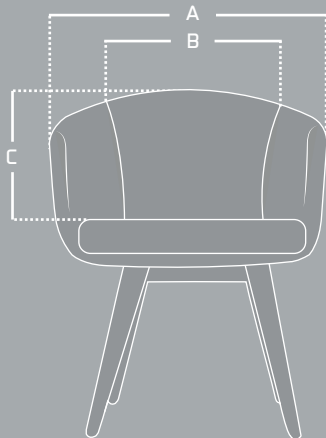

VARIABLES

CARACTERÍSTICAS

Poltrona tapizada en colores importados o textiles nacionales

Base de madera flor morado de 4 apoyos.

MEDIDAS

ITEM	MÁX	MIN
A	61 cm	—
B	50 cm	—
C	47 cm	—
D	76 cm	—
E	33 cm	—
F	50 cm	—

Las medidas pueden variar dependiendo de los materiales y componentes utilizados.